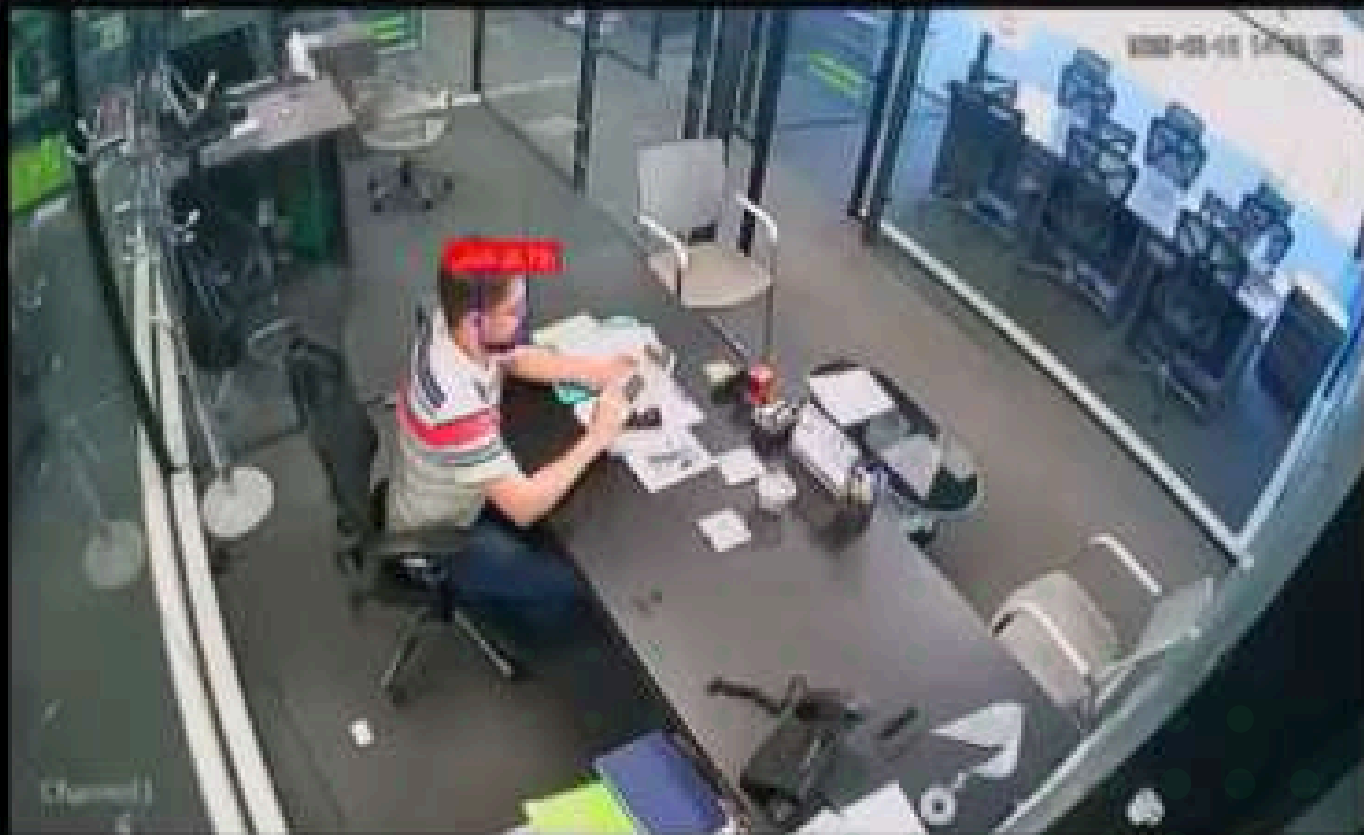

دیدا چیست؟

دیدا یک سامانه‌ی نظارت هوشمند با بهره‌گیری از هوش مصنوعی است که:

- به صورت ۲۴ ساعته حراست می‌کند
- تمام حرکات انسان‌ها و خودروها را پایش می‌کند
- گزارش‌های دقیق، کاربردی با قابلیت شخصی‌سازی تولید می‌کند
- با ارسال گزارش‌ها به تلگرام، بله، ایمیل - شما را همیشه در جریان نگه می‌دارد
- نرم افزار کاملا ایرانی است و از زبان های دیگر هم پشتیبانی می‌کند

«نه تنها نظارت، بلکه هوشمندی در تصمیم‌گیری»