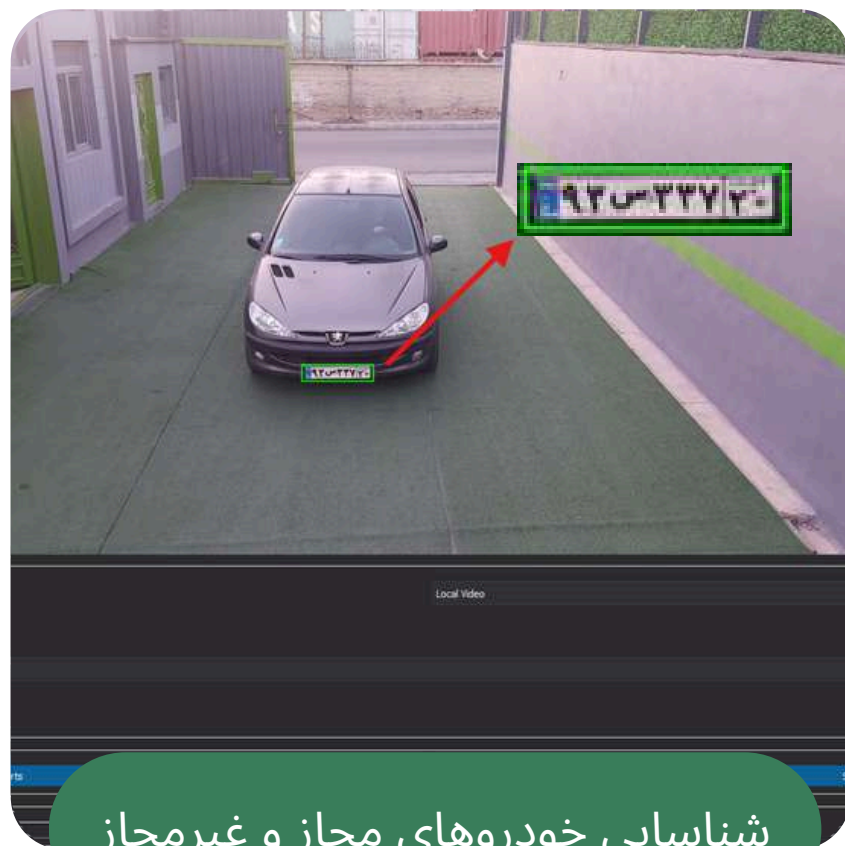

# دیدا چیست؟

دیدا یک سامانه‌ی نظارت هوشمند با بهره‌گیری از هوش مصنوعی است که:

- به صورت ۲۴ ساعته حراست می‌کند
- تمام حرکات انسان‌ها و خودروها را پایش می‌کند
- گزارش‌های دقیق، کاربردی با قابلیت شخصی‌سازی تولید می‌کند
- با ارسال گزارش‌ها به تلگرام، بله، ایمیل - شما را همیشه در جریان نگه می‌دارد
- نرم افزار کاملا ایرانی است و از زبان های دیگر هم پشتیبانی می‌کند

# قابلیت هایی فراتر از یک سامانه نظارتی

هر آنچه برای مدیریت دقیق و تصمیم‌گیری هوشمند نیاز دارید،

در دیدا طراحی شده است:

- حراست ۲۴ ساعته هوشمند
- کنترل ورود و خروج وسایل نقلیه
- گزارش‌های هوشمند با قابلیت شخصی‌سازی
- ثبت حضور و غیاب بدون نیاز به دستگاه اثرانگشت
- پایش دائم مناطق حساس و ممنوعه
- گزارش‌گیری تمام اتوماتیک مدیریتی
- نوتیفیکیشن بلادرنگ روی موبایل
- نظارت بر عملکرد پرسنل