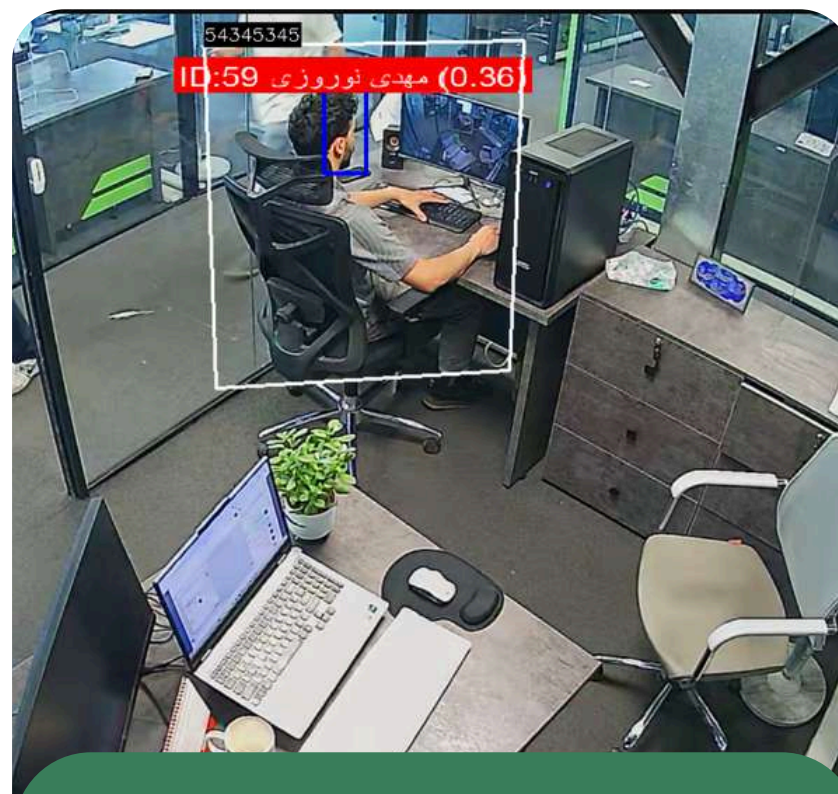

شناسایی فوری و دقیق افراد

سیستم بلافاصله پس از شناسایی چهره افراد، اطلاعات آن‌ها را در دیتابیس ثبت می‌کند و ورود افراد غیرمجاز را به صورت لحظه‌ای اطلاع‌رسانی می‌نماید.